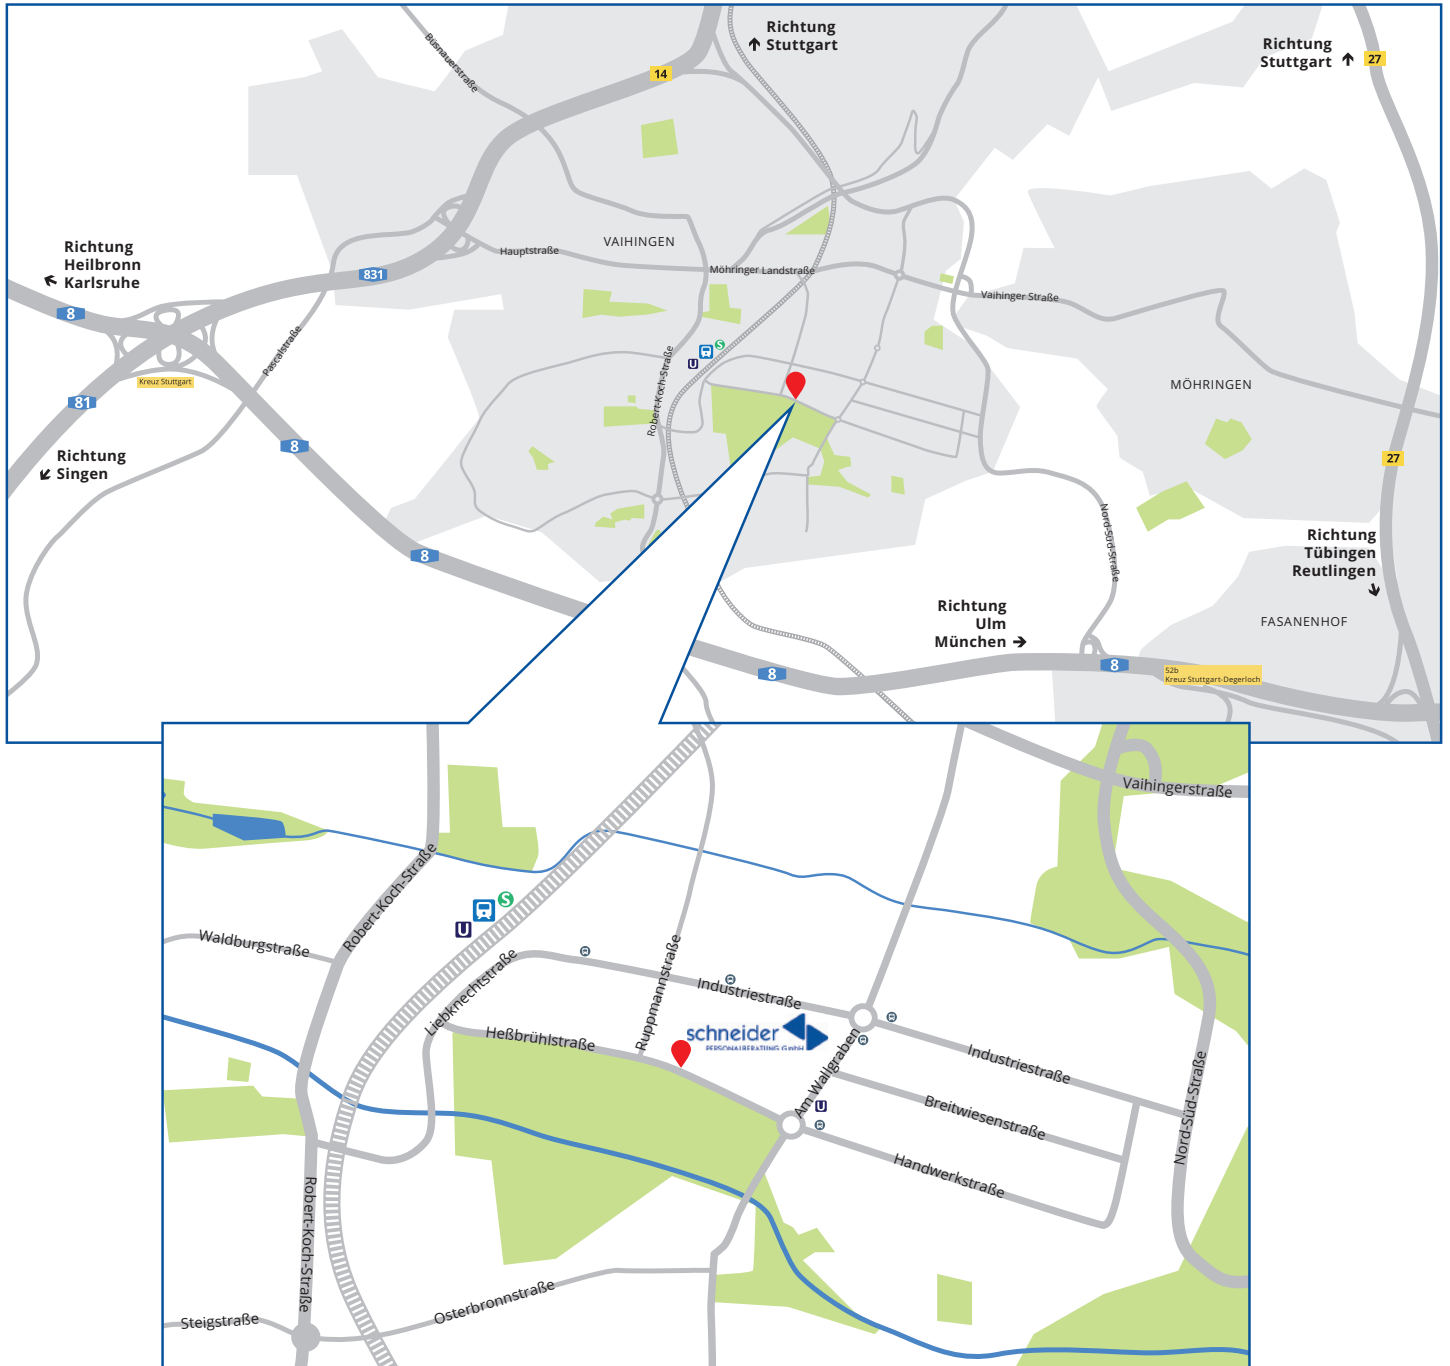

Wegbeschreibung Büro Stuttgart

A8 / A81 aus Richtung Karlsruhe / Heilbronn kommend:

Autobahndreieck Leonberg weiter in Richtung Stuttgart-Flughafen/ München.
Abfahrt S.-Möhringen/S.-Vaihingen/L-E-Leinfelden (Ausfahrt Nr. 52 b) und parallel der Autobahn bis zur Ausfahrt fahren. An der Ampelanlage nach rechts in Richtung S.-Möhringen/S.-Vaihingen auf die Nord-Süd-Straße abbiegen. An der 2. Ampelanlage links die Breitwiesenstraße in das Industriegebiet Richtung S.-Rohr/Dürrlewang und an der nächsten Ampel erneut links in die Handwerkstraße abbiegen. Dem Straßenverlauf mit der Rechtskurve folgen und am Kreisverkehr über die 2. Ausfahrt in die Heißbrühlstraße nehmen. Hier geradeaus bis zur Hausnummer 49 fahren.

A8 aus Richtung München kommend:

Abfahrt S.-Möhringen/S.-Vaihingen/L-E-Leinfelden (Ausfahrt Nr. 52 b) und parallel der Autobahn bis zur Ausfahrt fahren. An der Ampelanlage nach rechts in Richtung S.-Möhringen/S.-Vaihingen auf die Nord-Süd-Straße abbiegen. An der 2. Ampelanlage links die Breitwiesenstraße in das Industriegebiet Richtung S.-Rohr/Dürrlewang und an der nächsten Ampel erneut links in die Handwerkstraße abbiegen. Dem Straßenverlauf mit der Rechtskurve folgen und am Kreisverkehr über die 2. Ausfahrt in die Heißbrühlstraße nehmen. Hier geradeaus bis zur Hausnummer 49 fahren.

U-Bahn:

Mit der U-Bahn Linie 12 vom Hauptbahnhof Stuttgart in Richtung Dürrlewang bis Haltestelle Lapp-Kabel. In Fahrtrichtung am Kreisverkehr rechts in die Heißbrühlstraße, ca. 8 Minuten bis zur Hausnummer 49.

S-Bahn:

Mit der S-Bahn Linie 1, 2 oder 3 vom Hauptbahnhof Stuttgart in Richtung Herrenberg, Filderstadt, Flughafen/Messe oder Vaihingen. In Fahrtrichtung in Richtung Industriestraße/Liebnechtstraße, auf der Industriestraße auf Höhe Rewe auf der gegenüberliegenden Straßenseite in die Saunastraße abbiegen. In der Heißbrühlstraße nach links ca. 150 m bis zur Hausnummer 49.